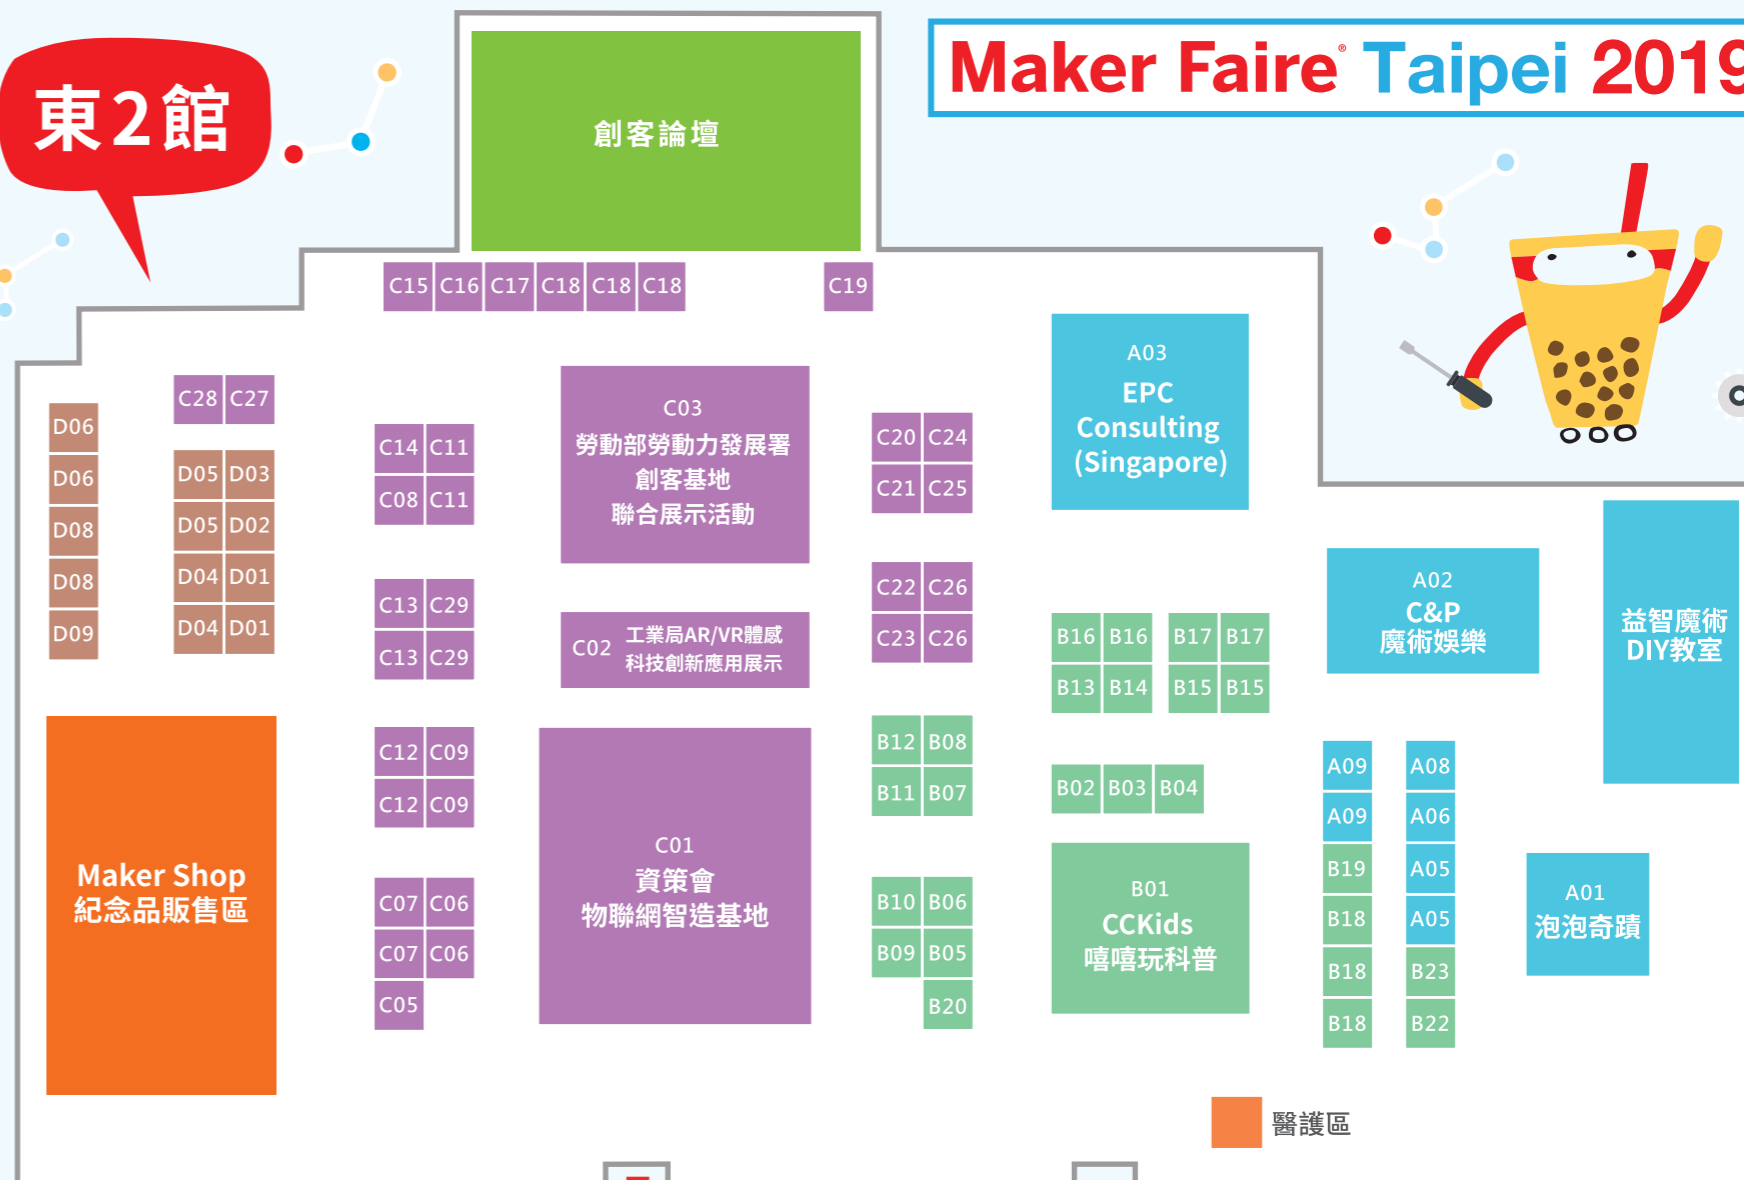

展館攤位平面圖

A區 Little Play Maker 小朋友玩創客

- A01 泡泡奇蹟 許日榮 先生
- A02 C&P 魔術娛樂
- A03 EPC Consulting (Singapore)
- A05 泰電雷切工作坊
- A06 uHandy 行動顯微鏡 + Legxii 友善手作
- A08 GeoBeading
- A09 維特英語 FunSTEAM

B區 Little Play Maker 小朋友玩創客

- B01 CCKids 嘻嘻玩科普*
- B02 Make Merry : Let's make Paper Circuit!*
- B03 @carcon999*
- B04 匯知中學*
- B05 體感貓遊戲實驗室
- B06 DIY你的想像力
- B07 4rdp 研發養成所
- B08 小蜜蜂創客工坊
- B09 仿生飛行趣
- B10 18巧板益智拼圖
- B11 機甲人形師的覓星工坊
- B12 NFU築夢者Dream Maker
- B13 樂善堂梁鈺琚學校(分校)
- B14 LEE GUN HEE
- B15 木馬美術兒童工作室 Momartkids
- B16 拍時趣
- B17 銘傳大學 MCU VR
- B18 Refun - Rex老師
- B19 Letin Technology Ltd
- B20 台中二中科技應用社
- B22 Jason Workshop
- B23 SRCx小蘇

*B01~B04 Dark Room 暗房宇宙漫遊

C區 AI Village 智慧創客社區

- C01 資策會 物聯網智造基地
- C02 工業局AR/VR體感科技創新應用展示
- C03 勞動部勞動力發展署 創客基地聯合展示活動
- C05 ikkei
- C06 Fablab Kannai
- C07 SIMP TEAM
- C08 Taipei Hackerspace
- C09 羽軒工作室
- C11 康橋國際學校
- C12 MOMAKER STUDIO
- C13 雲林科技大學自造者中心
- C14 LoLettering文字創作
- C15 不務正業工作室
- C16 E2D.tw
- C17 Mago team
- C18 Nico-Tech ニコニコ技術部 日本創客社區
- C19 Fablab Taipei
- C20 GND3dP 巧恩3D列印
- C21 國立台灣科技大學 高速3D列印中心
- C22 美感教育資源整合平台建置計畫-你的美朋友
- C23 靜宜大學 MELON
- C24 MainnoLab 梅諾實驗室
- C25 亞堤教育&創客閣樓
- C26 創新試作平台
- C27 不响工作室
- C28 新明青創基地-四葉草創客工坊
- C29 FLUX Inc.

D區 AI ROBOT 機器人專區

- D01 Tokyo City University Koike Lab.
- D02 Seltec Lab
- D03 國立台灣師範大學科技系
- D04 iCShop micro:bit 好好玩
- D05 Heinstein Software Education
- D06 騰相動力
- D08 國立清華大學 DIT Robotics
- D09 ProtegoBot 機器人守門員

東2館